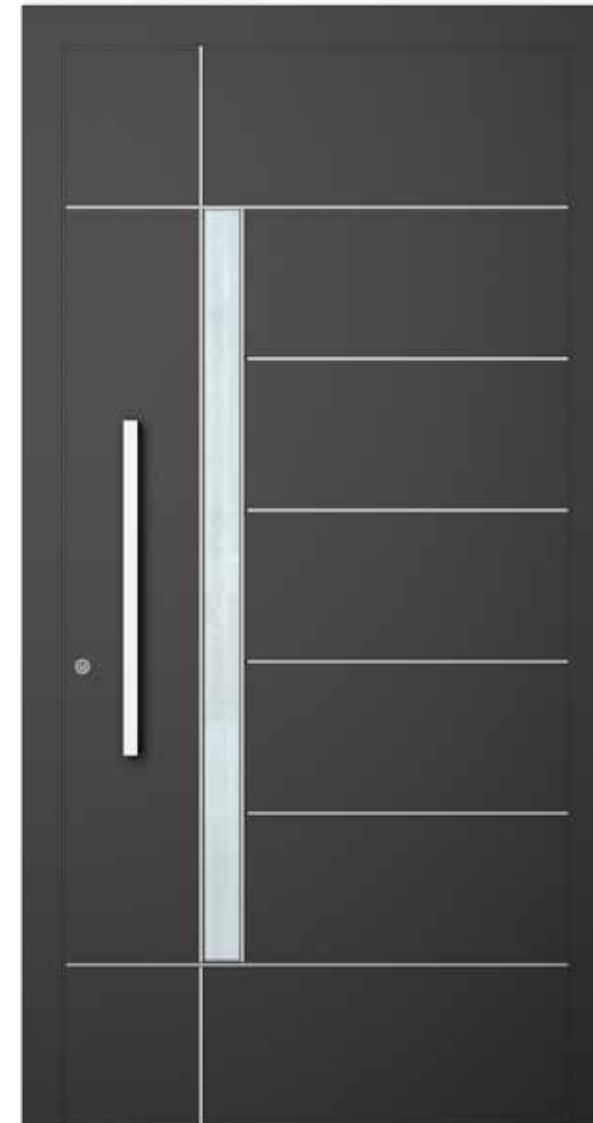

MORBELLI
Colore: Ral 9005
Maniglia: R37
Decor: Inserti acciaio
satinato