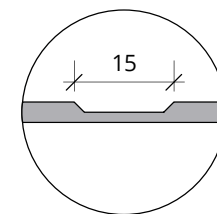

Portoncino con telaio fisso laterale vetrato

Portoncino con telaio fisso vetrato ambo i lati

Decorazioni

Incisione a "V" pre-verniciatura

Incisione Trapezoidale pre-verniciatura

Inserto

- Acciaio satinato
- Bronzo satinato
- Nero opaco