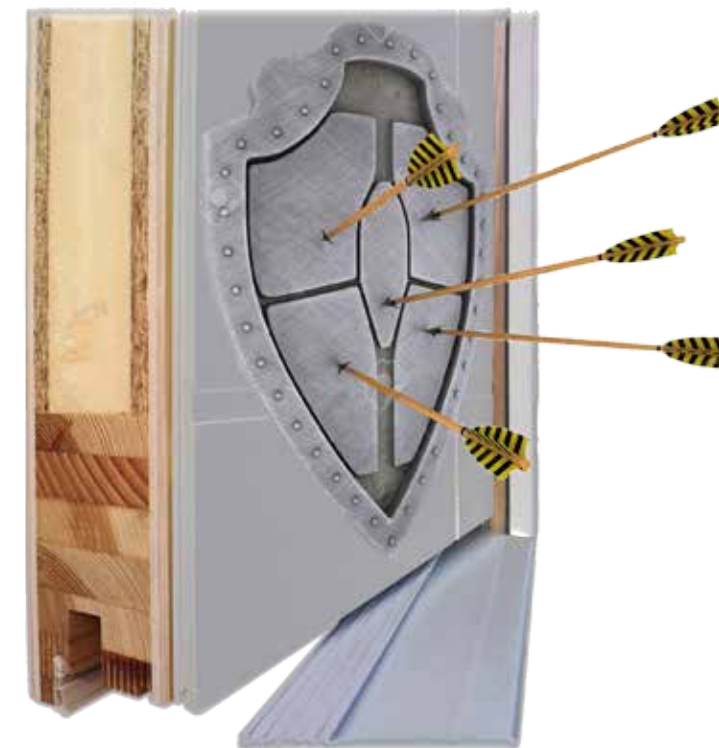

PERSONALIZZAZIONE

Ogni portoncino è un pezzo unico perchè realizzato secondo i vostri personali desideri ed esattamente su misura. La nostra ampia scelta di colori, decorazioni e maniglie vi offre una personalizzazione pressochè illimitata.

I modelli che troverai rappresentati di seguito, possono essere variati nella forma, nelle proporzioni, nelle decorazioni e nelle finiture.