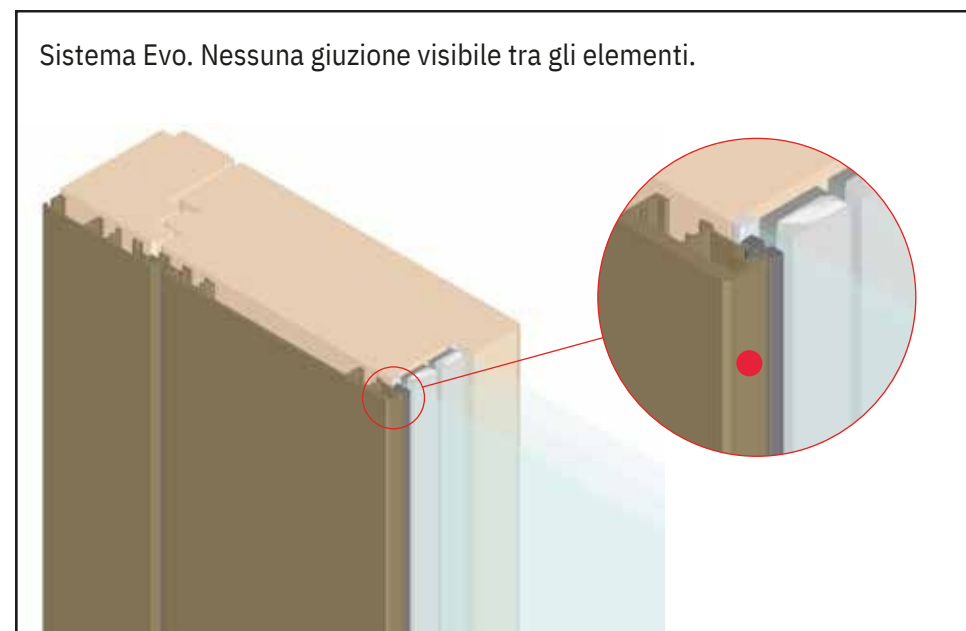

Le maniglie integrate nel pannello, vengono realizzate a disegno

La conchiglia interna può essere realizzata in acciaio inox o in alluminio con la stessa finitura del pannello o differente

A TASCA Conchiglia inox	RETTANGOLARE Conchiglia inox	CURVA Conchiglia inox	RACCORDATA Conchiglia inox
TONDA Conchiglia nera	RETTANGOLARE Conchiglia in tinta	CURVA Conchiglia nera	RETTANGOLARE Conchiglia bianca

Maniglie integrate nel pannello

Cura del dettaglio

Il particolare che fa la differenza...

Soluzione adottata dove possibile.

SERRAMENTI FALCHETTI s.r.l. - P. IVA 10948151005

Via Ardeatina km 23,700 Ardea, 00040 Roma (Italia)