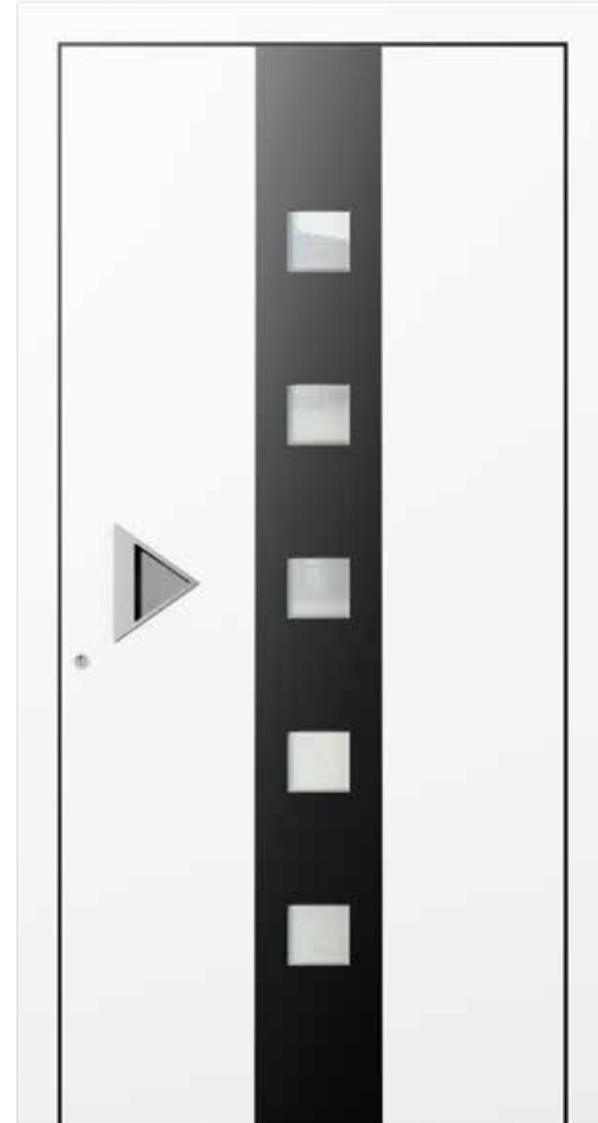

ROBUSTI
Colore: Rovere 414-73R
Maniglia: R26
Decori: incisioni a "V"
pre-verniciatura

RUSSOLO
Colore: Ral 9007
Maniglia: R37

SALA
Colore: 9016,
Elettrocolore lucido Maniglia:
F66

SANSOVINO
Colore: Ral 1019
Maniglia: Integrata