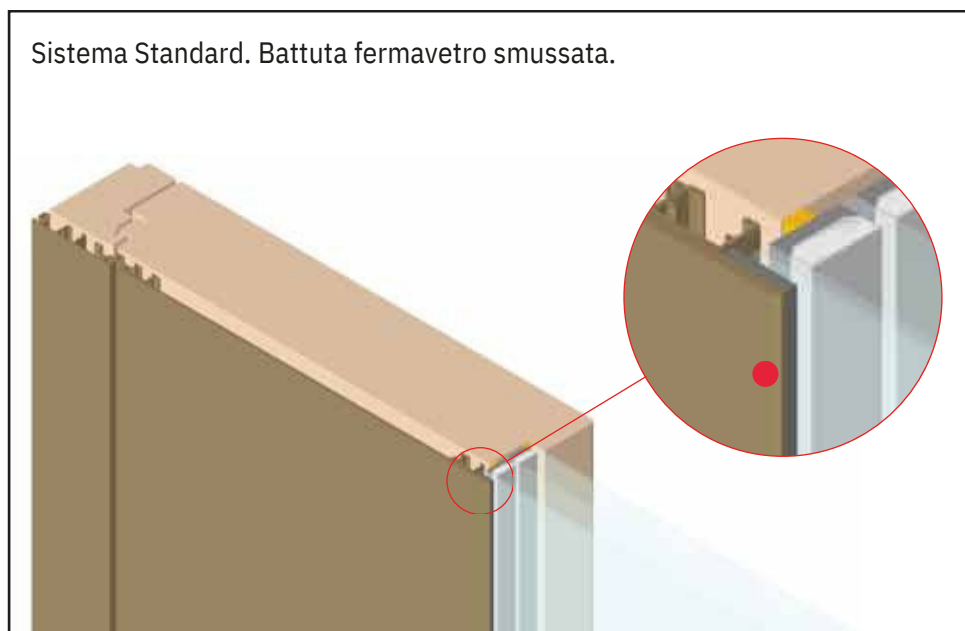

Le maniglie integrate nel pannello, vengono realizzate a disegno

La conchiglia interna può essere realizzata in acciaio inox o in alluminio con la stessa finitura del pannello o differente

A TASCA Conchiglia inox	RETTANGOLARE Conchiglia inox	CURVA Conchiglia inox	RACCORDATA Conchiglia inox
TONDA Conchiglia nera	RETTANGOLARE Conchiglia in tinta	CURVA Conchiglia nera	RETTANGOLARE Conchiglia bianca

Maniglie integrate nel pannello

Cura del dettaglio

Il particolare che fa la differenza...

Soluzione adottata dove possibile.

SERRAMENTI FALCHETTI s.r.l. - P. IVA 10948151005

Via Ardeatina km 23,700 Ardea, 00040 Roma (Italia)