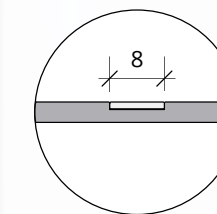

Portoncino con telaio fisso laterale vetrato

Portoncino con telaio fisso vetrato ambo i lati

Decorazioni

Incisione a "V" pre-verniciatura

Incisione Trapezoidale pre-verniciatura

Inserto

- Acciaio satinato
- Bronzo satinato
- Nero opaco